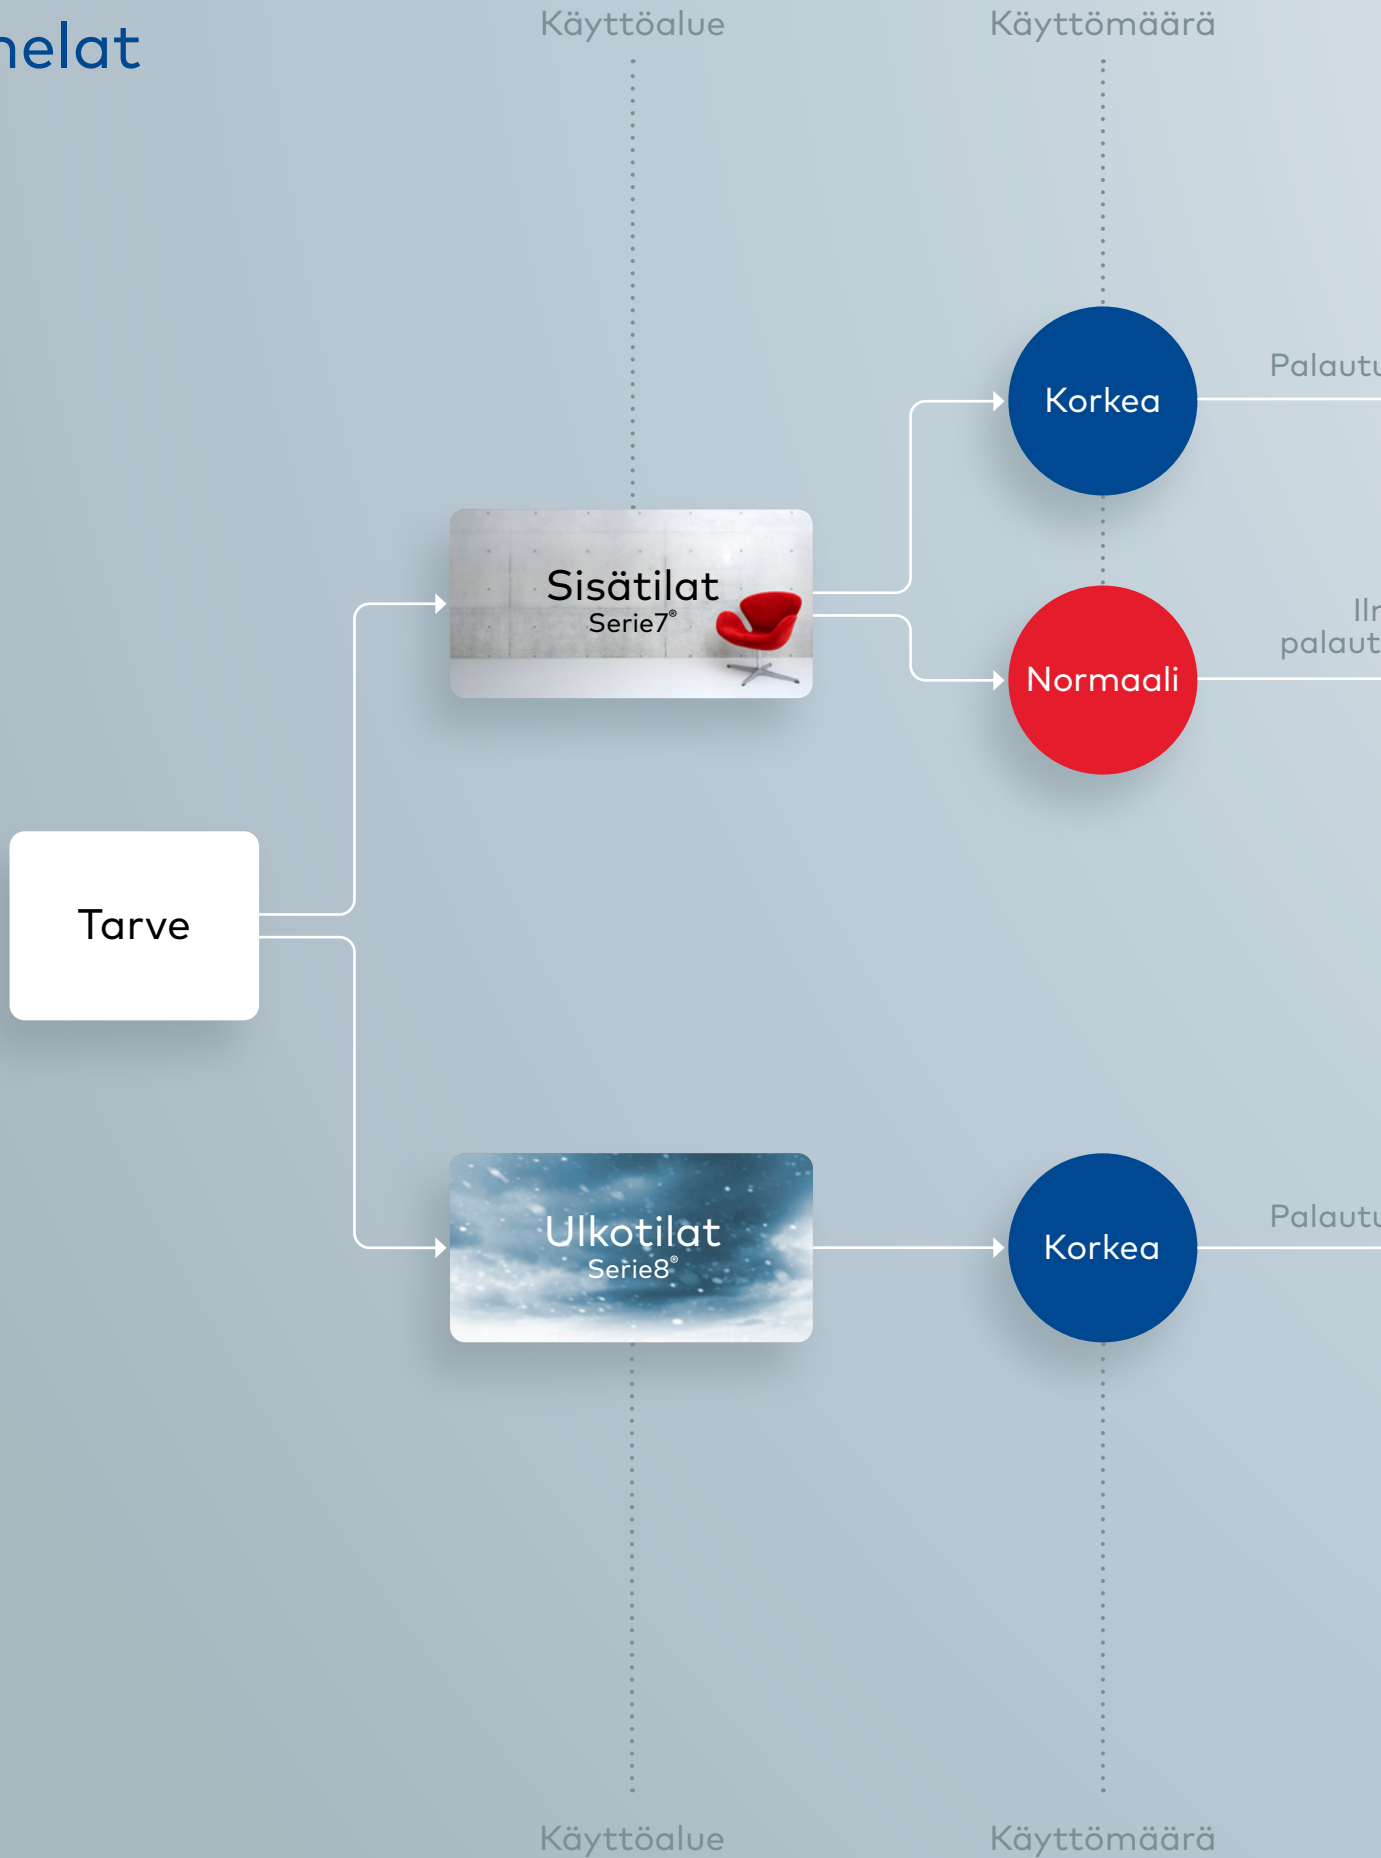

WC-helat DI 7279

WC-helat DI 7279 - sisäovien lukkorunkoon DL 112, oven paksuus 35-55 mm

Lisätarvikkeet

Väntönuppisylinterit palautusjousella

Palautusjousella varustetut väntönuppisylinterit, jotka asennetaan skandinaavisen standardin mukaisiin lukkorunkoihin, avaimen kierto 360°. Valikoima sisältää ovaali sylintereitä, jotka sopivat kapeaprofiililukkoon ja pyöreitä sylintereitä, jotka on tarkoitettu skandinaaviisiin lukkorunkoihin, joissa karan pituus on 50 tai 70 mm.

– Täyttää EU:n nikkelidirektiivin vaatimukset

**Väntösylinteri
KC2541SL**

**Väntösylinteri
KC2572SL**

**Väntösylinteri
KC2542SL**

**Väntösylinteri
KC2573SL**

**Väntösylinteri
KC2549SL**

dormakaba Smart ovihelat

Design/Tyyli

Pintakäsittely

Serie7®

usjousella

man
usjousta

Sama
design

usjousella

Design/Tyyli