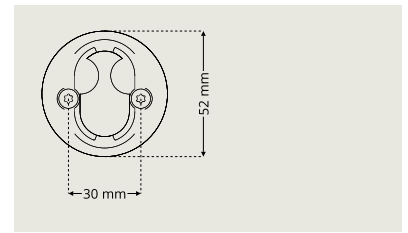

Peitekilpipari DA 7100

Helasarjat

DAK 7200/D7320

Sylinterikorkeus 8-19 mm samalla helalla

DAK 7330/D7320

Sylinterikorkeus 8-19 mm samalla helalla

DAK 7101/D7320

Sylinterikorkeus 8-19 mm samalla helalla