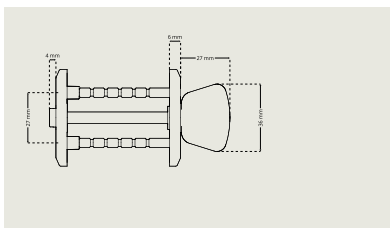

– Täyttää EU:n nikkelidirektiivin vaatimukset

WC-helat Sisäovien lukkorunkoihin, joissa karan pituus on 50 tai 70 mm

WC-helat DI 7261-1/-2

Saatavilla kaksi pituutta – DI7261-1 ovivahvuuksille 35-55 mm, DI 7261-2 ovivahvuuksille 55-75 mm

WC-helat DI 7269-1/-2

Saatavilla kaksi pituutta – DI7269-1 ovivahvuuksille 35-55 mm, DI 7269-2 ovivahvuuksille 55-75 mm

WC-helat DI 7281-1/2

Saatavilla kaksi pituutta – DI7281-1 ovivahvuuksille 35-55 mm, DI 7281-2 ovivahvuuksille 55-75 mm

WC-helat DI 7289-1/2

Saatavilla kaksi pituutta – DI7289-1 ovivahvuuksille 35-55 mm, DI 7289-2 ovivahvuuksille 55-75 mm

Avain DI 7281/DI7289

WC-helat Sisäoven lukkorunkoon DL 112

WC-helat DI 7271

WC-helat DI 7271 – sisäoven lukkorunkoon DL 112, oven paksuus 35-55 mm