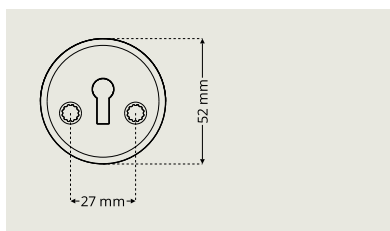

Muut sylinteritarvikkeet

Avainkilpi DA 7190