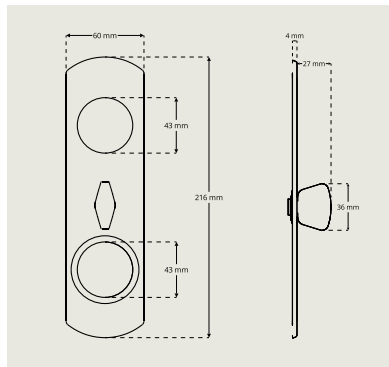

Vääntönupit

Serie7° sisältää jälleen helppokäyttöiset vääntönupit ja vääntönappikilvet skandinaavisille lukkorungoille, joissa karan pituus on 50 tai 70 mm. Valikoima sisältää myös erityisesti helppoon ulospääsyyn suunnitellut vääntönupit.

– Täyttää EU:n nikkelidirektiivin vaatimukset

Vääntönupit

Vääntönappikilpi DP 7704