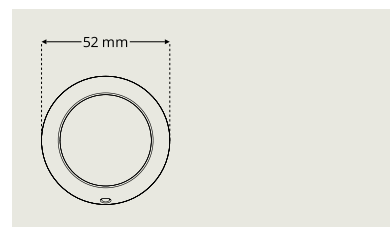

Sylinterihela kierteillä: Sylinterirengas DR-R7354 saatavilla korkeudet 8-21 mm