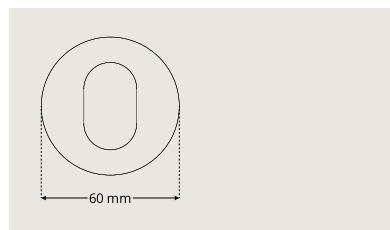

Peitekilpi DA 7101

Välikappale DA 7395

Välikappale DA 7395-5 (korkeus 5 mm) saatavilla myös 10 mm korkea (Välikappale DA 7295-10)

Peitekilpi DA 7102

Peitekilpi DA 7394

Kilpi DA 7394 käytetään Sylinterilevyn DA 7395 kanssa