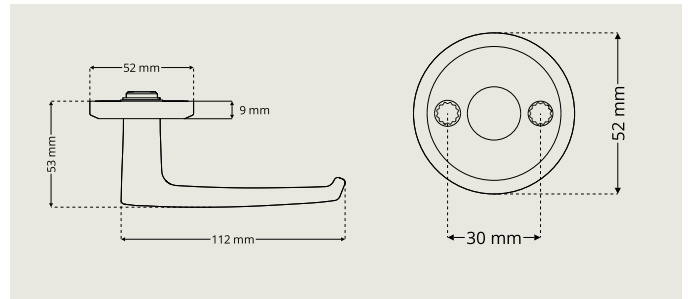

Ovenpainike DH 7015