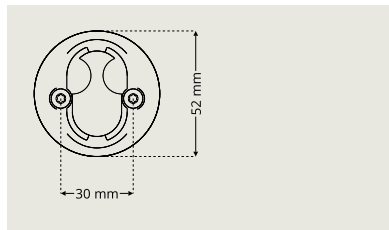

Sylinterikorkeus 8-19 mm samalla helalla