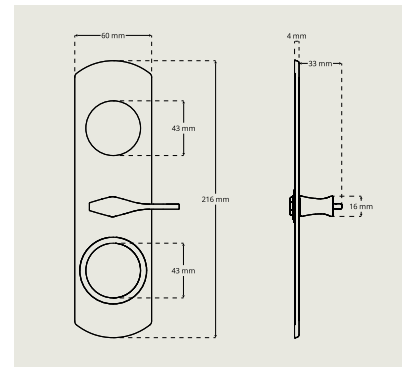

Vääntönuppi, helppo ulospääsy