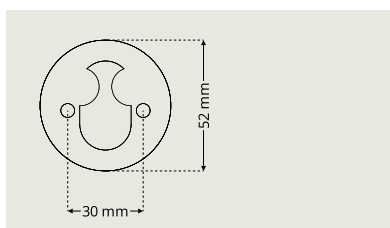

- Täyttää EU:n nikkelidirektiivin vaatimukset

Sylinterihelat Ovaali sylintereille

Sylinterihela DR 7320

Sylinterihela DR 7320 saatavilla korkeudet 6-21 mm.

Sylinterihelat Ovaali sylintereille Dynamic

Sylinterihela Dynamic DR D7320

Sylinterihela Dynamic DR-D 7320: sylinterikorkeus 8-19 mm samassa renkaassa

Sylinterihela DR 7330

Sylinterihela DR 7330 saatavilla korkeudet 6-21 mm.

Sylinterihela Dynamic DR D7330

Sylinterihela Dynamic DR-D 7320: sylinterikorkeus 8-19 mm samalla helalla