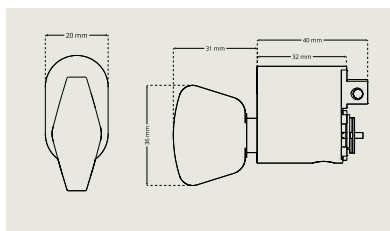

Lisätarvikkeet

Väntönuppisylinterit palautusjousella

Palautusjousella varustetut väntönuppisylinterit, jotka asennetaan skandinaavisen standardin mukaisiin lukkorunkoihin, avaimen kierto 360°. Valikoima sisältää ovaali sylintereitä, jotka sopivat kapeaprofiililukkoon ja pyöreitä sylintereitä, jotka on tarkoitettu skandinaaviisiin lukkorunkoihin, joissa karan pituus on 50 tai 70 mm.

– Täyttää EU:n nikkelidirektiivin vaatimukset

**Väntösylinteri
KC2541SL**