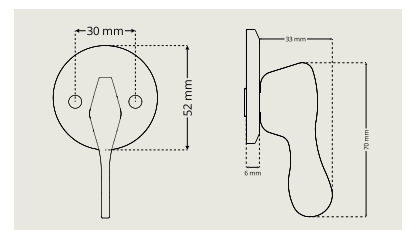

Vääntönuppi, helppo ulospääsy