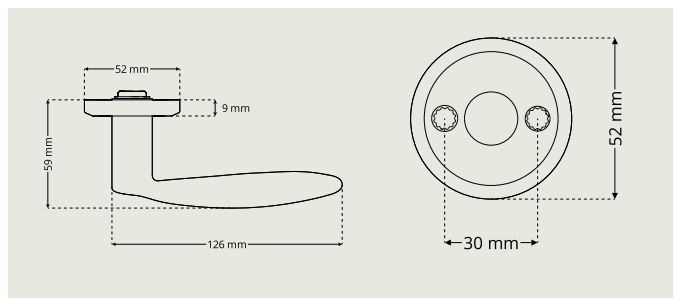

Ovenpainike DH 7022