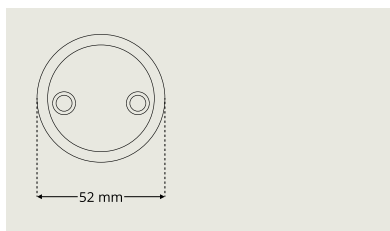

Peitekilpipari DA 7100