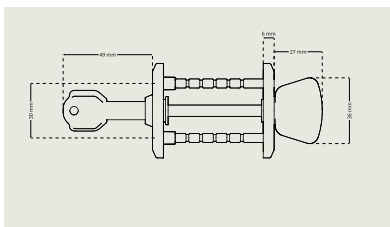

DAK 7340/D7320

Sylinterikorkeus 8-19 mm samalla helalla

DAK D7330/7102

Sylinterikorkeus 8-19 mm samalla helalla

WC-helat

dormakaba Serie7[®]:n wc-helat noudattavat tuotesarjan modernia muotoilukieltä. Valikoima sisältää wc-heloja, joissa on helpokäyttöiset vääntönupit, sekä ulospäisyä helpottavia vääntönuppeja.

– Täyttää EU:n nikkelidirektiivin vaatimukset

WC-helat Sisäovien lukkorunkoihin, joissa karan pituus on 50 tai 70 mm

WC-helat DI 7261-1/-2

Saatavilla kaksi pituutta – DI7261-1 ovivahvuuksille 35-55 mm, DI 7261-2 ovivahvuuksille 55-75 mm

WC-helat DI 7269-1/-2

Saatavilla kaksi pituutta – DI7269-1 ovivahvuuksille 35-55 mm, DI 7269-2 ovivahvuuksille 55-75 mm

WC-helat DI 7281-1/2

Saatavilla kaksi pituutta – DI7281-1 ovivahvuuksille 35-55 mm, DI 7281-2 ovivahvuuksille 55-75 mm