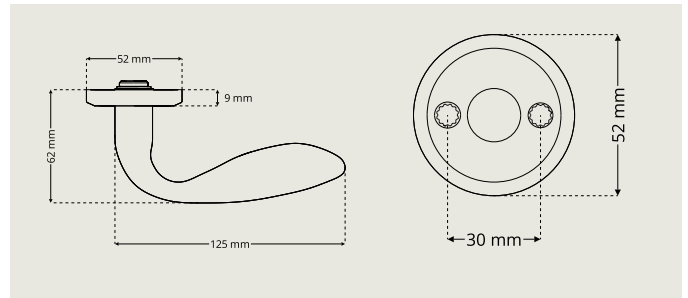

Ovenpainike DH 7027