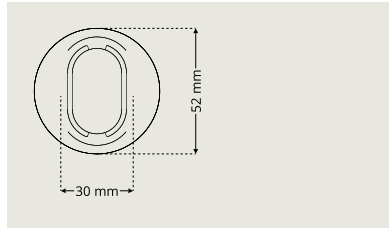

Peitekilpipari DA 7100

Helasarjat

DAK 7200/D7320

Sylinterikorkeus 8-19 mm samalla helalla

DAK 7330/D7320

Sylinterikorkeus 8-19 mm samalla helalla

DAK 7101/D7320

Sylinterikorkeus 8-19 mm samalla helalla