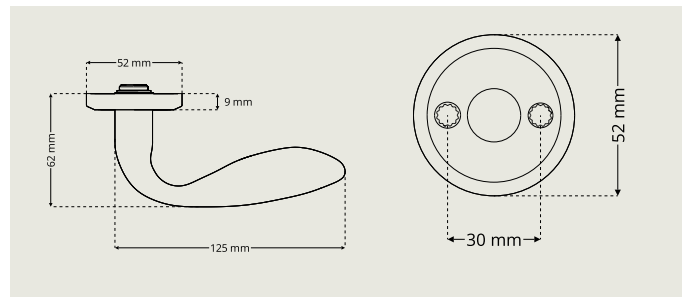

Vääntönupit

Serie7° sisältää jälleen helppokäyttöiset vääntönupit ja vääntönappikilvet skandinaavisille lukkorungoille, joissa karan pituus on 50 tai 70 mm. Valikoima sisältää myös erityisesti helppoon ulospääsyyn suunnitellut vääntönupit.