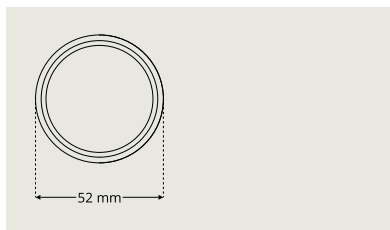

Välikappaleet Sylinterihelojen korottamiseen

Korotushela DR 65/100