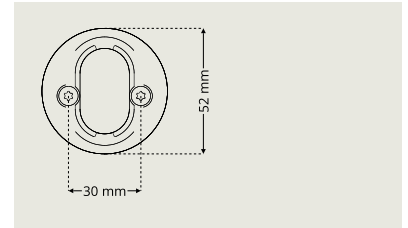

DAK 7340/D7320

Sylinterikorkeus 8-19 mm samalla helalla

DAK D7330/7102

Sylinterikorkeus 8-19 mm samalla helalla

WC-helat

dormakaba Serie7[®]:n wc-helat noudattavat tuotesarjan modernia muotoilukieltä. Valikoima sisältää wc-heloja, joissa on helpokäyttöiset vääntönupit, sekä ulospäisyä helpottavia vääntönuppeja.