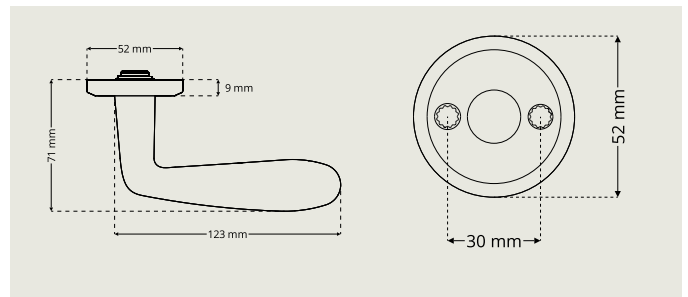

Ovenpainike DH 7013