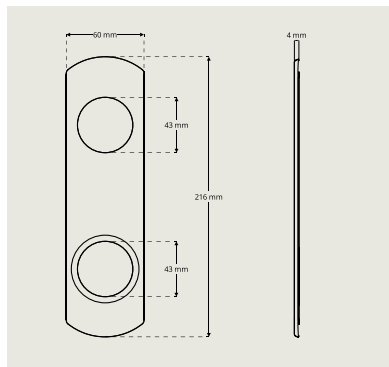

Vääntönupit

Serie7° sisältää jälleen helppokäyttöiset vääntönupit ja vääntönappikilvet skandinaavisille lukkorungoille, joissa karan pituus on 50 tai 70 mm. Valikoima sisältää myös erityisesti helppoon ulospääsyyn suunnitellut vääntönupit.

– Täyttää EU:n nikkelidirektiivin vaatimukset

Vääntönupit