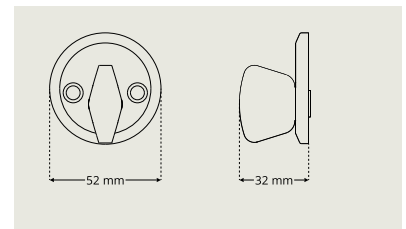

Vääntönupit

Serie7° sisältää jälleen helppokäyttöiset vääntönupit ja vääntönappikilvet skandinaavisille lukkorungoille, joissa karan pituus on 50 tai 70 mm. Valikoima sisältää myös erityisesti helppoon ulospääsyyn suunnitellut vääntönupit.

– Täyttää EU:n nikkelidirektiivin vaatimukset

Vääntönupit