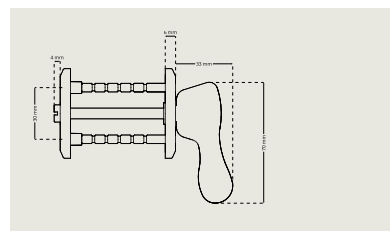

DAK 7340/D7320

Sylinterikorkeus 8-19 mm samalla helalla

DAK D7330/7102

Sylinterikorkeus 8-19 mm samalla helalla

WC-helat

dormakaba Serie7[®]:n wc-helat noudattavat tuotesarjan modernia muotoilukieltä. Valikoima sisältää wc-heloja, joissa on helpokäyttöiset vääntönupit, sekä ulospäisyä helpottavia vääntönuppeja.

– Täyttää EU:n nikkelidirektiivin vaatimukset

WC-helat Sisäovien lukkorunkoihin, joissa karan pituus on 50 tai 70 mm

WC-helat DI 7261-1/-2

Saatavilla kaksi pituutta – DI7261-1 ovivahvuuksille 35-55 mm, DI 7261-2 ovivahvuuksille 55-75 mm

WC-helat DI 7269-1/-2

Saatavilla kaksi pituutta – DI7269-1 ovivahvuuksille 35-55 mm, DI 7269-2 ovivahvuuksille 55-75 mm

WC-helat DI 7281-1/2

Saatavilla kaksi pituutta – DI7281-1 ovivahvuuksille 35-55 mm, DI 7281-2 ovivahvuuksille 55-75 mm