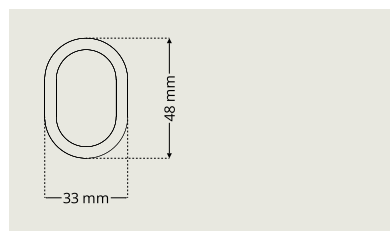

Välikappale DA 7395