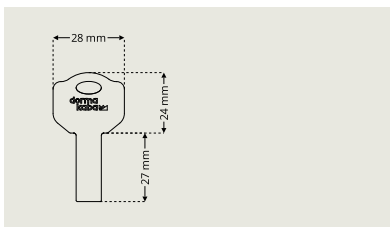

WC-helat

dormakaba Serie7®:n wc-helat noudattavat tuotesarjan modernia muotoilukieltä. Valikoima sisältää wc-heloja, joissa on helpokäyttöiset vääntönupit, sekä ulospäisyä helpottavia vääntönuppeja.

– Täyttää EU:n nikkelidirektiivin vaatimukset

WC-helat Sisäovien lukkorunkoihin, joissa karan pituus on 50 tai 70 mm

WC-helat DI 7261-1/-2

Saatavilla kaksi pituutta – DI7261-1 ovivahvuuksille 35-55 mm, DI 7261-2 ovivahvuuksille 55-75 mm

WC-helat DI 7269-1/-2

Saatavilla kaksi pituutta – DI7269-1 ovivahvuuksille 35-55 mm, DI 7269-2 ovivahvuuksille 55-75 mm

WC-helat DI 7281-1/2

Saatavilla kaksi pituutta – DI7281-1 ovivahvuuksille 35-55 mm, DI 7281-2 ovivahvuuksille 55-75 mm

WC-helat DI 7289-1/2

Saatavilla kaksi pituutta – DI7289-1 ovivahvuuksille 35-55 mm, DI 7289-2 ovivahvuuksille 55-75 mm

Avain DI 7281/DI7289

WC-helat Sisäoven lukkorunkoon DL 112

WC-helat DI 7271

WC-helat DI 7271 – sisäoven lukkorunkoon DL 112, oven paksuus 35-55 mm

WC-helat DI 7279

WC-helat DI 7279 - sisäovien lukkorunkoon DL 112, oven paksuus 35-55 mm