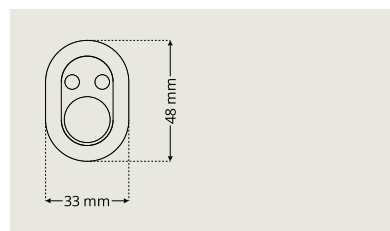

Sylinterikaulus DA 7395