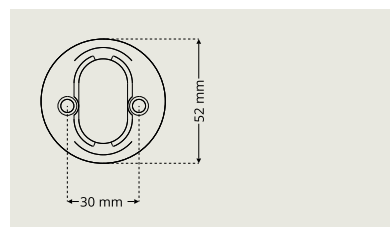

- Täyttää EU:n nikkelidirektiivin vaatimukset

Sylinterihelat Ovaali sylintereille

Sylinterihela DR 7320

Sylinterihela DR 7320 saatavilla korkeudet 6-21 mm.

Sylinterihelat Ovaali sylintereille Dynamic

Sylinterihela Dynamic DR D7320

Sylinterihela Dynamic DR-D 7320: sylinterikorkeus 8-19 mm samassa renkaassa

Sylinterihela DR 7330

Sylinterihela DR 7330 saatavilla korkeudet 6-21 mm.

Sylinterihela Dynamic DR D7330

Sylinterihela Dynamic DR-D 7320: sylinterikorkeus 8-19 mm samalla helalla

Sylinterihela DR 7340

Sylinterihela DR 7320 saatavilla korkeudet 6-21 mm.

Sylinterihela Dynamic DR D7340

Sylinterihela Dynamic DR-D 7340: sylinterikorkeus 8-19 mm samalla helalla

Sylinterihelat Pyöreille sylintereille