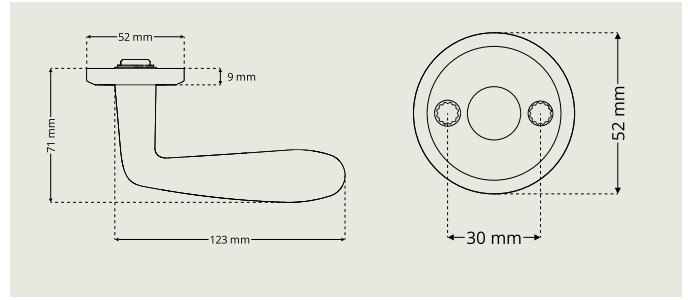

Ovenpainike DH 7023