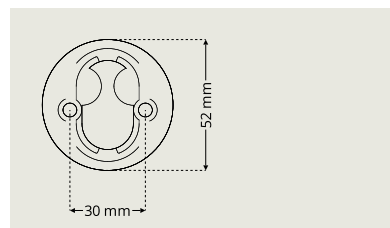

- Täyttää EU:n nikkelidirektiivin vaatimukset

Sylinterihelat Ovaali sylintereille

Sylinterihela DR 7320

Sylinterihela DR 7320 saatavilla korkeudet 6-21 mm.

Sylinterihelat Ovaali sylintereille Dynamic

Sylinterihela Dynamic DR D7320

Sylinterihela Dynamic DR-D 7320: sylinterikorkeus 8-19 mm samassa renkaassa

Sylinterihela DR 7330

Sylinterihela DR 7330 saatavilla korkeudet 6-21 mm.

Sylinterihela Dynamic DR D7330

Sylinterihela Dynamic DR-D 7320: sylinterikorkeus 8-19 mm samalla helalla