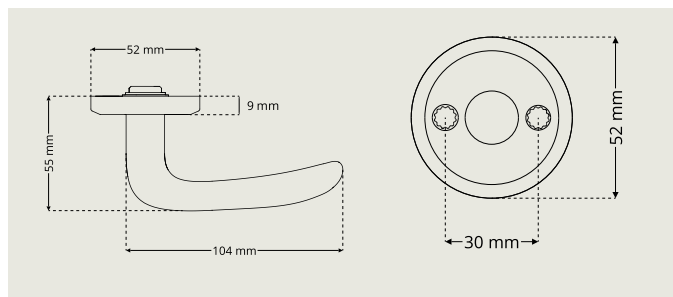

Ovenpainikkeet

Serie7° on dormakaban laajin tyylikkaiden korkealaatuisten painikkeiden valikoima - painikkeet ovat saatavilla palautusjousella tai ilman. Painikkeet sopivat kaikkiin 35-95 mm paksuisiin sisäoviin, joissa on skandinaavinen lukkorunko, jossa karan pituus on 50 tai 70 mm. Painikkeet on valmistettu zamakista ja päällystetty korkealaatuilla pinnoitteilla. Painikkeet kiinnitetään M5-läpivientiruuveilla.

- EN 1906: 200 000 sykliä, luokka 4
- Täyttää EU:n nikkelidirektiivin vaatimukset

Ovenpainikkeet joissa on palautusjousi

Kaksitoiminen palautusjousi takaa pitkän käyttöiän.

- Sopii oviin, joiden avausmäärä on korkea
- Kiinnitys M5-läpivientiruuveilla
- Oviin, joiden paksuus on 35 - 95 mm, vakiokaralla
- Sopii dormakaban lukkorunkoihin, joissa karan pituus on 50 ja 70 mm

Ovenpainike DH 7020