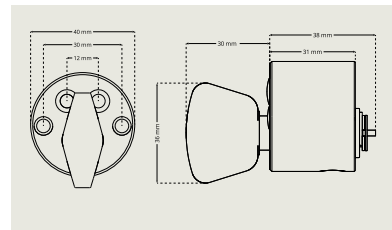

**Väntösylinteri
KC2573SL**