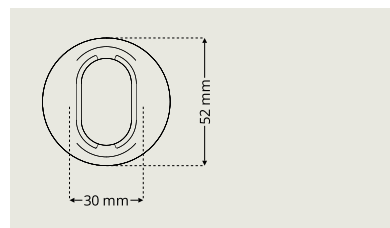

- Täyttää EU:n nikkelidirektiivin vaatimukset

Sylinterihelat Ovaali sylintereille

Sylinterihela DR 7320

Sylinterihela DR 7320 saatavilla korkeudet 6-21 mm.

Sylinterihelat Ovaali sylintereille Dynamic

Sylinterihela Dynamic DR D7320

Sylinterihela Dynamic DR-D 7320: sylinterikorkeus 8-19 mm samassa renkaassa

Sylinterihela DR 7330

Sylinterihela DR 7330 saatavilla korkeudet 6-21 mm.

Sylinterihela Dynamic DR D7330

Sylinterihela Dynamic DR-D 7320: sylinterikorkeus 8-19 mm samalla helalla