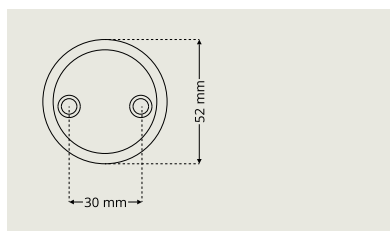

Peitekilpi DA 7101