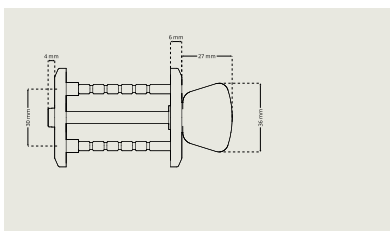

DAK 7340/D7320

Sylinterikorkeus 8-19 mm samalla helalla

DAK D7330/7102

Sylinterikorkeus 8-19 mm samalla helalla

WC-helat

dormakaba Serie7[®]:n wc-helat noudattavat tuotesarjan modernia muotoilukieltä. Valikoima sisältää wc-heloja, joissa on helpokäyttöiset vääntönupit, sekä ulospäisyä helpottavia vääntönuppeja.

– Täyttää EU:n nikkelidirektiivin vaatimukset

WC-helat Sisäovien lukkorunkoihin, joissa karan pituus on 50 tai 70 mm

WC-helat DI 7261-1/-2

Saatavilla kaksi pituutta – DI7261-1 ovivahvuuksille 35-55 mm, DI 7261-2 ovivahvuuksille 55-75 mm