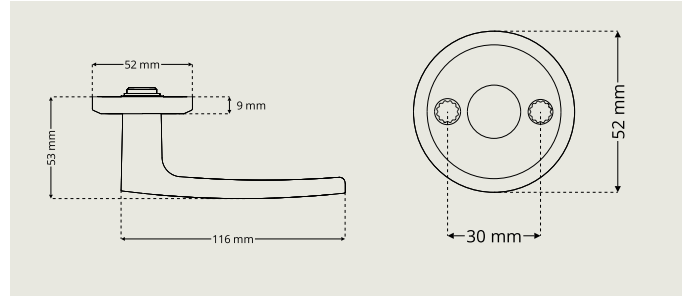

Ovenpainike DH 7024