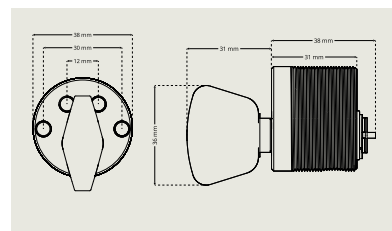

**Väntösylinteri
KC2572SL**