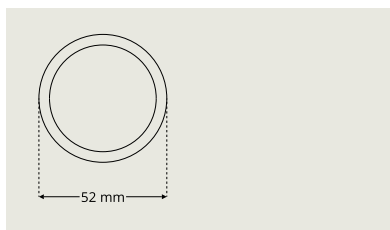

Peitekilpi DA 7101

Välikappale DA 7395

Välikappale DA 7395-5 (korkeus 5 mm) saatavilla myös 10 mm korkea (Välikappale DA 7295-10)

Peitekilpi DA 7102

Peitekilpi DA 7394

Kilpi DA 7394 käytetään Sylinterilevyn DA 7395 kanssa