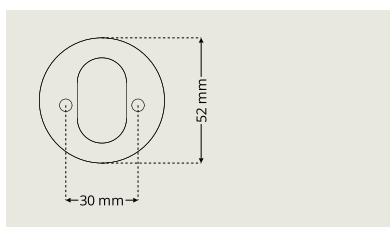

Sylinterihela DR 7340

Sylinterihela DR 7320 saatavilla korkeudet 6-21 mm.

Sylinterihela Dynamic DR D7340