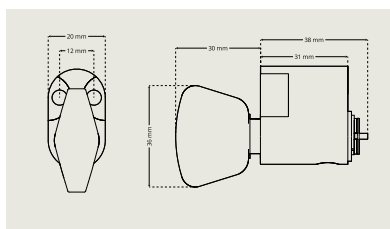

**Väntösylinteri
KC2549SL**