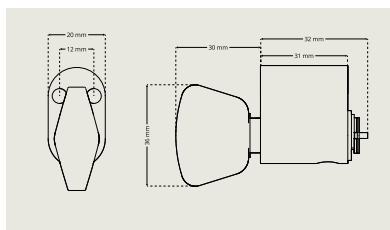

**Väntösylinteri
KC2542SL**