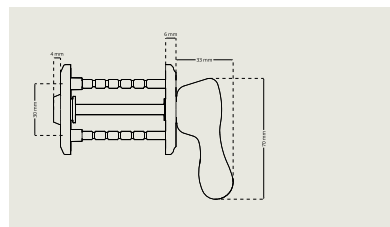

– Täyttää EU:n nikkelidirektiivin vaatimukset

WC-helat Sisäovien lukkorunkoihin, joissa karan pituus on 50 tai 70 mm

WC-helat DI 7261-1/-2

Saatavilla kaksi pituutta – DI7261-1 ovivahvuuksille 35-55 mm, DI 7261-2 ovivahvuuksille 55-75 mm

WC-helat DI 7269-1/-2

Saatavilla kaksi pituutta – DI7269-1 ovivahvuuksille 35-55 mm, DI 7269-2 ovivahvuuksille 55-75 mm

WC-helat DI 7281-1/2

Saatavilla kaksi pituutta – DI7281-1 ovivahvuuksille 35-55 mm, DI 7281-2 ovivahvuuksille 55-75 mm

WC-helat DI 7289-1/2

Saatavilla kaksi pituutta – DI7289-1 ovivahvuuksille 35-55 mm, DI 7289-2 ovivahvuuksille 55-75 mm

Avain DI 7281/DI7289

WC-helat Sisäoven lukkorunkoon DL 112

WC-helat DI 7271

WC-helat DI 7271 – sisäoven lukkorunkoon DL 112, oven paksuus 35-55 mm