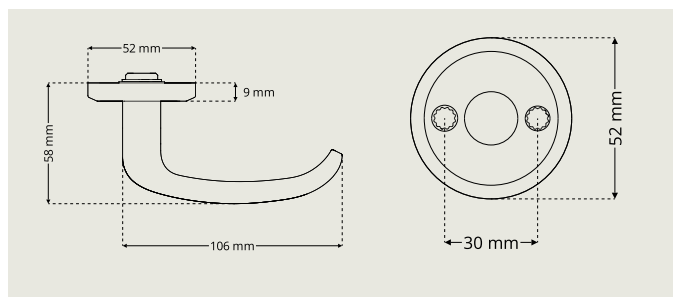

Ovenpainike DH 7021