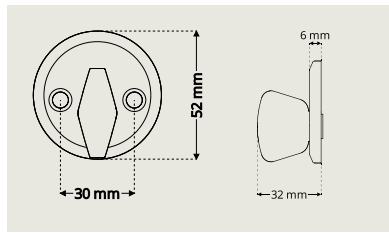

Helasarjat

DAK 7200/D7320