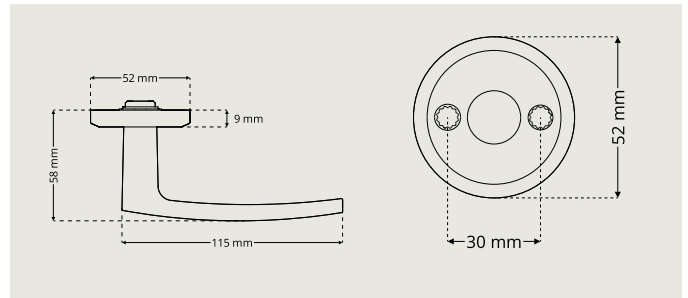

- Kiinnitys M5-läpivientiruuveilla
- Oviin, joiden paksuus on 35-95 mm, vakiokaralla

Ovenpainike DH 7010

Ovenpainike DH 7011

Ovenpainike DH 7013

Ovenpainike DH 7014

Ovenpainike DH 7015

Ovenpainike DH 7016

Ovenpainike DH 7017