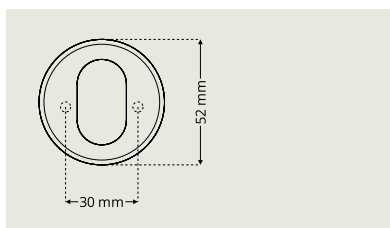

Vääntönuppi, helppo ulospääsy

Sylinteritarvikkeet

Serie7° sisältää monipuolisen sylinteritarvikevalikoiman, jossa on saatavilla useita eri korkeusvaihtoehtoja. Sopii sisäoviin, joissa on skandinaavinen lukkorunko, jossa karan pituus on 50 tai 70 mm.

- Täyttää EU:n nikkelidirektiivin vaatimukset

Sylinterihelat Ovaali sylintereille

Sylinterihela DR 7320

Sylinterihela DR 7320 saatavilla korkeudet 6-21 mm.

Sylinterihelat Ovaali sylintereille Dynamic

Sylinterihela Dynamic DR D7320